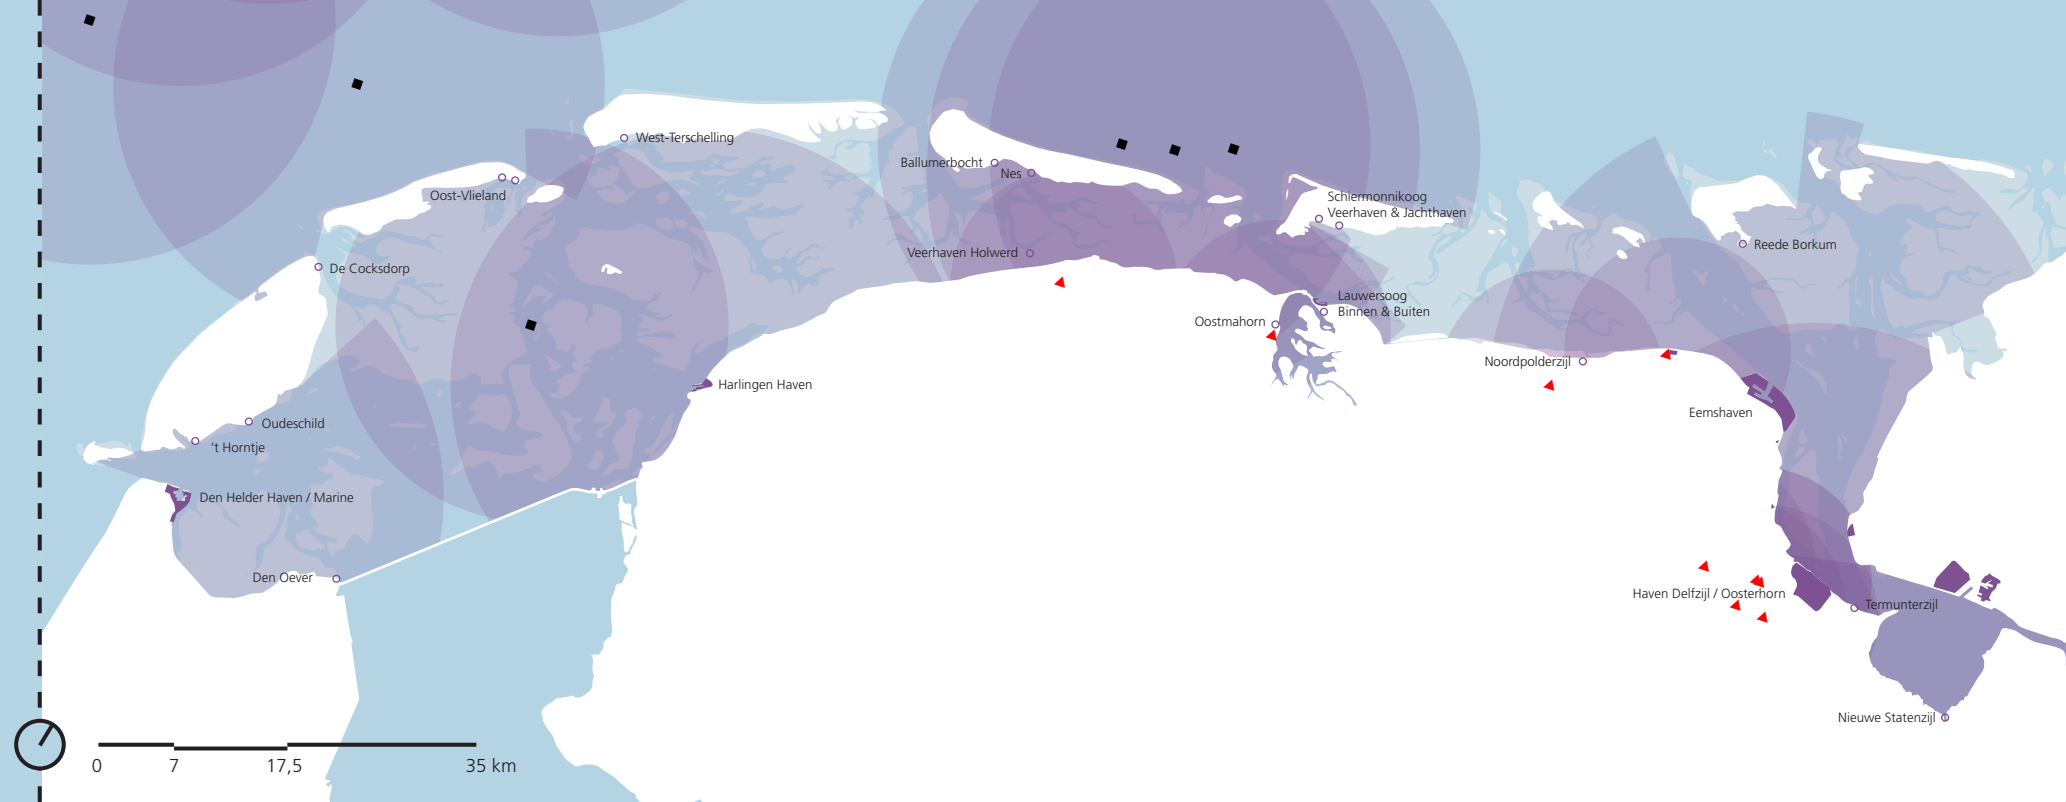

INDUSTRIE

Grote haven & industrieterrein

Kleine haven

Aardgaslocatie

Vlampijp

(Boor) Platform

0 7 17,5 35 km